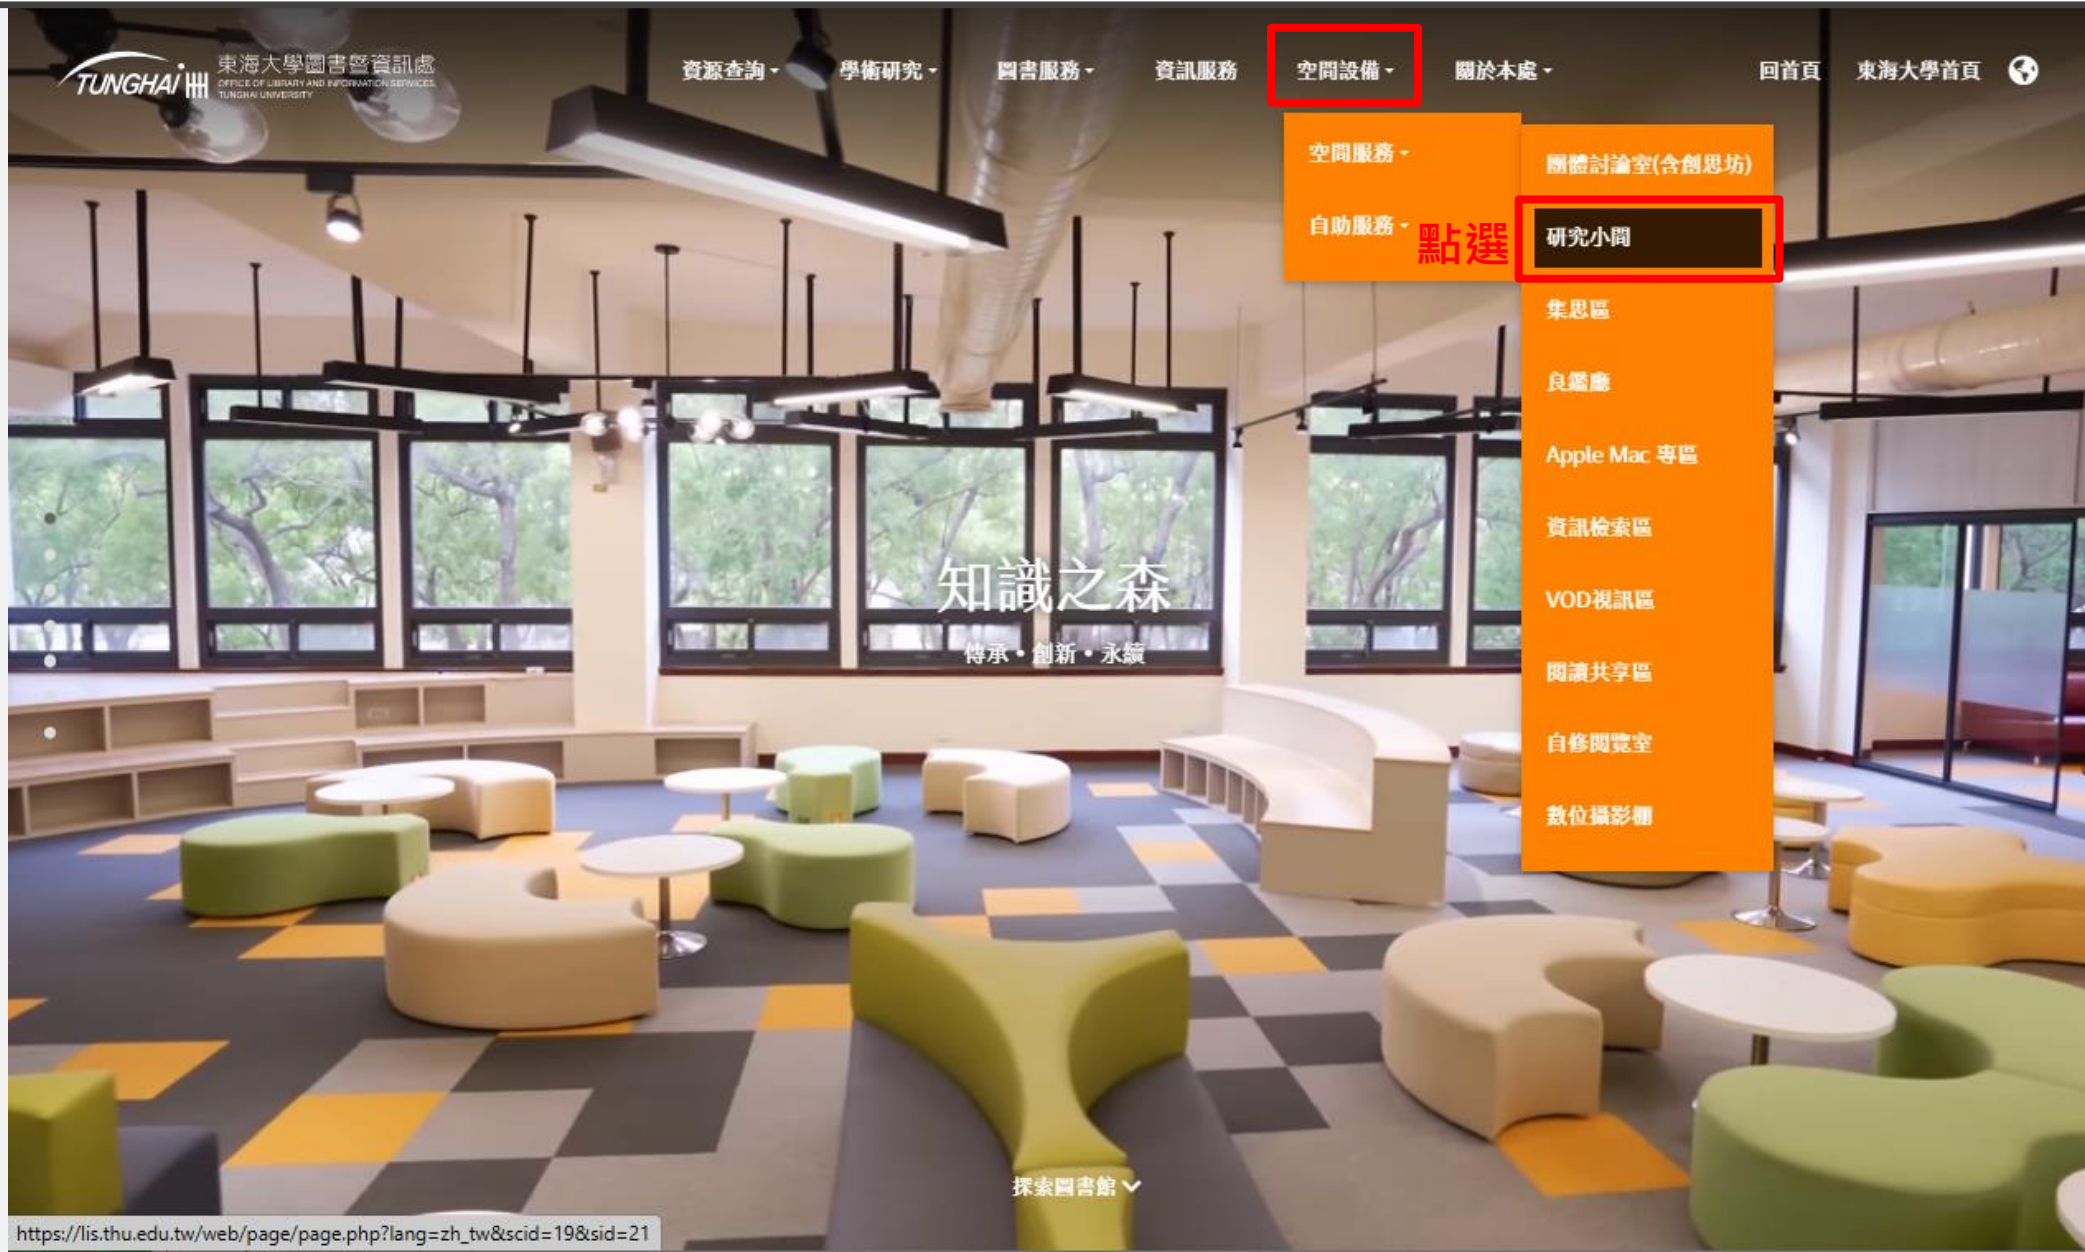

研究小間預約系統登入(1/6)