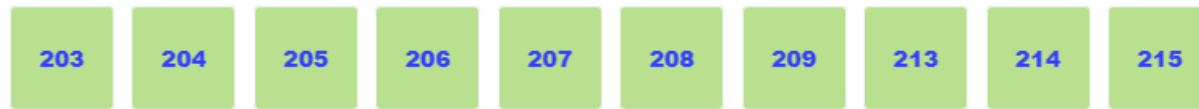

空間預約管理系統

範例截圖月份：2月

首頁 空間簡介 公告訊息 登出 空間預約

博士生測試帳號 您好, 歡迎使用空間預約系統

預約月借型研究小間

次月

未預約 已預約 不開放 我的預約

月借型研究小間次月(03月)使用狀態

2F研究小間(月借型)

3F研究小間(月借型)

若預約後因故不使用，請點選取消預約，將空間釋出供他人預約借用

預約日借型研究小間

日借型研究小間今日(02/22)使用狀態

4F研究小間(日借型)

限定預約今日研究小間

預約月借型研究小間-次月(5/7)