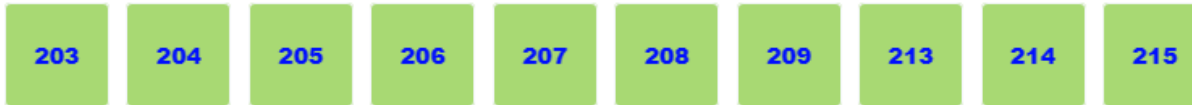

次月

未預約 已預約 不開放 我的預約

1. 請確認為次月

2. 如果非次月可以在此切換，未到可預約的日期時間，則無法切換

月借型研究小間次月(03月)使用狀態

2F研究小間(月借型)

3F研究小間(月借型)

預約日借型研究小間

日借型研究小間今日(02/22)使用狀態

4F研究小間(日借型)

限定預約今日研究小間

預約月借型研究小間-次月(2/7)

空間預約管理系統

範例截圖月份：2月

首頁 空間簡介 公告訊息 登出 空間預約

博士生測試帳號 您好, 歡迎使用空間預約系統